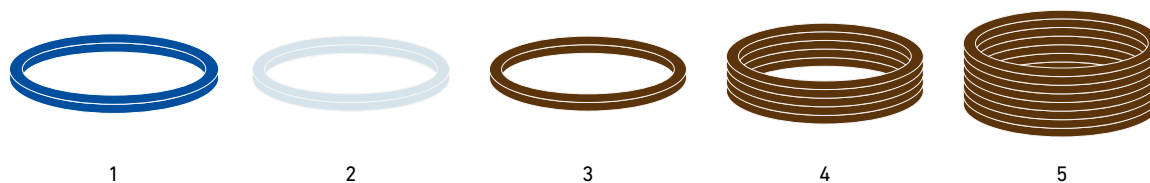

Ø 4x8 mm

1

Immagine	Codice ATEL	Ø interno	Ø esterno	Colore	Lunghezza
1	253714	Ø 4 mm	Ø 8 mm	TRASPARENTE	1 MT

Ø 5x8 mm

1

2

3

Immagine	Codice ATEL	Ø interno	Ø esterno	Colore	Lunghezza
1	OTSIL0508T	Ø 5 mm	Ø 8 mm	TRASPARENTE	1 MT
2	6019033008	Ø 5 mm	Ø 8 mm	NERO	1 MT
3	9972057	Ø 5 mm	Ø 8 mm	MARRONE	2 MT

TUBI SILICONE

ø 5x9 mm

Immagine	Codice ATEL	ø interno	ø esterno	Colore	Lunghezza
1	254565	ø 5 mm	ø 9 mm	BLU	1 MT
2	0902976301	ø 5 mm	ø 9 mm	TRASPARENTE	1 MT
3	18AG604	ø 5 mm	ø 9 mm	MARRONE	1 MT
4	18AG606	ø 5 mm	ø 9 mm	MARRONE	10 MT
5	097510	ø 5 mm	ø 9 mm	MARRONE	50 MT

ø 6x9 mm

Immagine	Codice ATEL	ø interno	ø esterno	Colore	Lunghezza
1	0TSIL0609TC	ø 6 mm	ø 9 mm	TRASPARENTE	1 MT
2	18AG603	ø 6 mm	ø 9 mm	MARRONE	1 MT
3	18AG607	ø 6 mm	ø 9 mm	MARRONE	10 MT
4	097511	ø 6 mm	ø 9 mm	MARRONE	50 MT

ø 6x11 mm

Immagine	Codice ATEL	ø interno	ø esterno	Colore	Lunghezza
1	0TSIL0611T	ø 6 mm	ø 11 mm	TRASPARENTE	1 MT

TUBI SILICONE

ø 6x12 mm

Immagine	Codice ATEL	ø interno	ø esterno	Colore	Lunghezza
1	10081527	ø 6 mm	ø 12 mm	MARRONE	1 MT
2	18AG602	ø 6 mm	ø 12 mm	MARRONE	10 MT
3	097512	ø 6 mm	ø 12 mm	MARRONE	50 MT