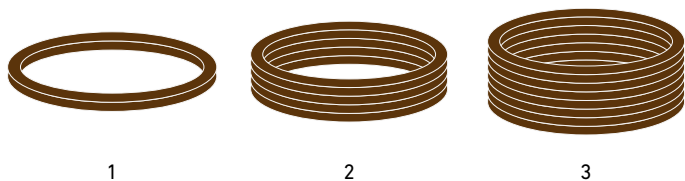

TUBI SILICONE

ø 5x9 mm

Immagine	Codice ATEL	ø interno	ø esterno	Colore	Lunghezza
1	254565	ø 5 mm	ø 9 mm	BLU	1 MT
2	0902976301	ø 5 mm	ø 9 mm	TRASPARENTE	1 MT
3	18AG604	ø 5 mm	ø 9 mm	MARRONE	1 MT
4	18AG606	ø 5 mm	ø 9 mm	MARRONE	10 MT
5	097510	ø 5 mm	ø 9 mm	MARRONE	50 MT

ø 6x9 mm

Immagine	Codice ATEL	ø interno	ø esterno	Colore	Lunghezza
1	0TSIL0609TC	ø 6 mm	ø 9 mm	TRASPARENTE	1 MT
2	18AG603	ø 6 mm	ø 9 mm	MARRONE	1 MT
3	18AG607	ø 6 mm	ø 9 mm	MARRONE	10 MT
4	097511	ø 6 mm	ø 9 mm	MARRONE	50 MT

ø 6x11 mm

Immagine	Codice ATEL	ø interno	ø esterno	Colore	Lunghezza
1	0TSIL0611T	ø 6 mm	ø 11 mm	TRASPARENTE	1 MT

TUBI SILICONE

ø 6x12 mm

Immagine	Codice ATEL	ø interno	ø esterno	Colore	Lunghezza
1	10081527	ø 6 mm	ø 12 mm	MARRONE	1 MT
2	18AG602	ø 6 mm	ø 12 mm	MARRONE	10 MT
3	097512	ø 6 mm	ø 12 mm	MARRONE	50 MT

ø 6,7x12 mm

Immagine	Codice ATEL	ø interno	ø esterno	Colore	Lunghezza
1	256093	ø 6,7 mm	ø 12 mm	BLU	1 MT

ø 7x11 mm

Immagine	Codice ATEL	ø interno	ø esterno	Colore	Lunghezza
1	0TSIL0711T	ø 7 mm	ø 11 mm	TRASPARENTE	1 MT
2	0908784302	ø 7 mm	ø 11 mm	MARRONE	1 MT