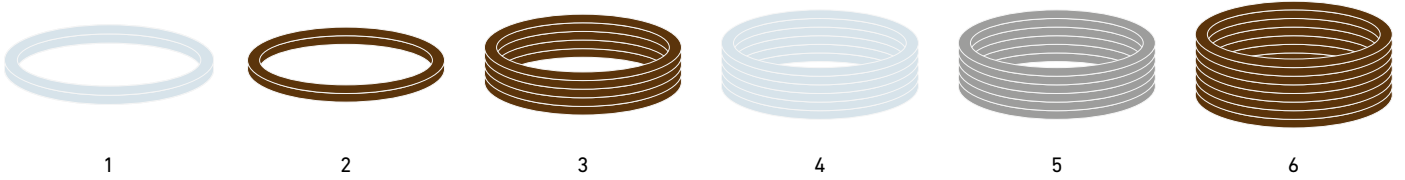

Ø 6x11 mm

1

Imagen	Código ATEL	Ø interno	Ø externo	Color	Longitud
1	0TSIL0611T	Ø 6 mm	Ø 11 mm	TRANSPARENTE	1 MT

MANGUERA DE SILICONA

Ø 6x12 mm

Imagen	Código ATEL	Ø interno	Ø externo	Color	Longitud
1	10081527	Ø 6 mm	Ø 12 mm	MARRÓN	1 MT
2	18AG602	Ø 6 mm	Ø 12 mm	MARRÓN	10 MT
3	097512	Ø 6 mm	Ø 12 mm	MARRÓN	50 MT

Ø 6,7x12 mm

Imagen	Código ATEL	Ø interno	Ø externo	Color	Longitud
1	256093	Ø 6,7 mm	Ø 12 mm	AZUL	1 MT

Ø 7x11 mm

Imagen	Código ATEL	Ø interno	Ø externo	Color	Longitud
1	0TSIL0711T	Ø 7 mm	Ø 11 mm	TRANSPARENTE	1 MT
2	0908784302	Ø 7 mm	Ø 11 mm	MARRÓN	1 MT

MANGUERA DE SILICONA

Ø 8x12 mm

Imagen	Código ATEL	Ø interno	Ø externo	Color	Longitud
1	0902975301	Ø 8 mm	Ø 12 mm	TRANSPARENTE	1 MT
2	18AG605	Ø 8 mm	Ø 12 mm	MARRÓN	1 MT
3	18AG608	Ø 8 mm	Ø 12 mm	MARRÓN	10 MT
4	18AG004	Ø 8 mm	Ø 12 mm	TRANSPARENTE	25 MT
5	18AG701	Ø 8 mm	Ø 12 mm	GRIS	25 MT
6	097685	Ø 8 mm	Ø 12 mm	MARRÓN	50 MT

Ø 10x16 mm

1

Imagen	Código ATEL	Ø interno	Ø externo	Color	Longitud
1	097515	Ø 10 mm	Ø 16 mm	MARRÓN	50 MT

Ø 15x19 mm

1

Imagen	Código ATEL	Ø interno	Ø externo	Color	Longitud
1	0TSIL1519T	Ø 15 mm	Ø 19 mm	TRANSPARENTE	1 MT