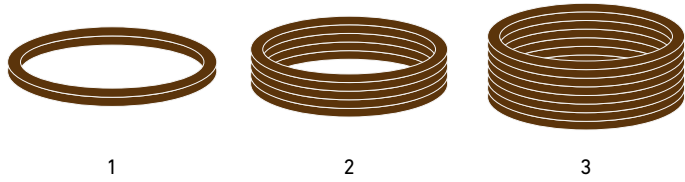

Ø 6x9 mm

1

2

3

4

Imagen	Código ATEL	Ø interno	Ø externo	Color	Longitud
1	0TSIL0609TC	Ø 6 mm	Ø 9 mm	TRANSPARENTE	1 MT
2	18AG603	Ø 6 mm	Ø 9 mm	MARRÓN	1 MT
3	18AG607	Ø 6 mm	Ø 9 mm	MARRÓN	10 MT
4	097511	Ø 6 mm	Ø 9 mm	MARRÓN	50 MT

Ø 6x11 mm

1

Imagen	Código ATEL	Ø interno	Ø externo	Color	Longitud
1	0TSIL0611T	Ø 6 mm	Ø 11 mm	TRANSPARENTE	1 MT

MANGUERA DE SILICONA

Ø 6x12 mm

Imagen	Código ATEL	Ø interno	Ø externo	Color	Longitud
1	10081527	Ø 6 mm	Ø 12 mm	MARRÓN	1 MT
2	18AG602	Ø 6 mm	Ø 12 mm	MARRÓN	10 MT
3	097512	Ø 6 mm	Ø 12 mm	MARRÓN	50 MT

Ø 6,7x12 mm

Imagen	Código ATEL	Ø interno	Ø externo	Color	Longitud
1	256093	Ø 6,7 mm	Ø 12 mm	AZUL	1 MT

Ø 7x11 mm

Imagen	Código ATEL	Ø interno	Ø externo	Color	Longitud
1	0TSIL0711T	Ø 7 mm	Ø 11 mm	TRANSPARENTE	1 MT
2	0908784302	Ø 7 mm	Ø 11 mm	MARRÓN	1 MT

MANGUERA DE SILICONA

Ø 8x12 mm

Imagen	Código ATEL	Ø interno	Ø externo	Color	Longitud
1	0902975301	Ø 8 mm	Ø 12 mm	TRANSPARENTE	1 MT
2	18AG605	Ø 8 mm	Ø 12 mm	MARRÓN	1 MT
3	18AG608	Ø 8 mm	Ø 12 mm	MARRÓN	10 MT
4	18AG004	Ø 8 mm	Ø 12 mm	TRANSPARENTE	25 MT
5	18AG701	Ø 8 mm	Ø 12 mm	GRIS	25 MT
6	097685	Ø 8 mm	Ø 12 mm	MARRÓN	50 MT